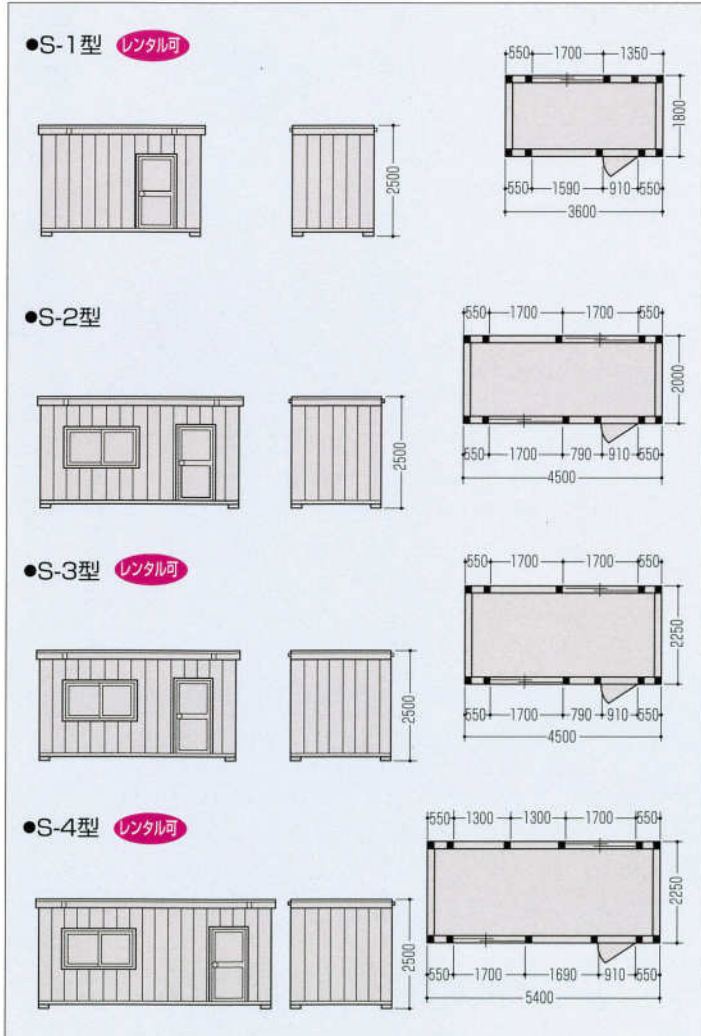

**仕様**

骨組材	角パイプ
外装材	ヨド・サイジング
内装材	プリント合板
床材	フロア合板
屋根材	瓦棒プキ
建具	アルミサッシ
電器	蛍光灯、換気扇、二口コンセント、ブレーカ付き
天井	カラーベニア

※各商品品質改良のため、予告なく仕様変更がありますので、あらかじめご了承ください。  
 ※このカタログに掲載の写真は印刷インクの関係で実際の色調と異なる場合がありますのでご了承ください。

お問い合わせ