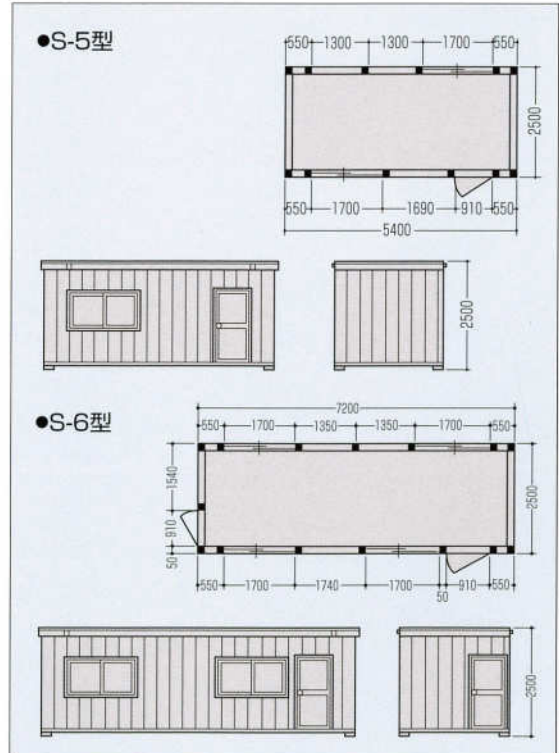

**仕様**

骨組材	角パイプ
外装材	ヨド・サイジング
内装材	プリント合板
床材	フロア合板
屋根材	瓦棒プキ
建具	アルミサッシ
電器	蛍光灯、換気扇、二口コンセント、ブレーカ付き
天井	カラーベニア

※各商品品質改良のため、予告なく仕様変更がありますので、あらかじめご了承ください。  
 ※このカタログに掲載の写真は印刷インクの関係で実際の色調と異なる場合がありますのでご了承ください。

お問い合わせ